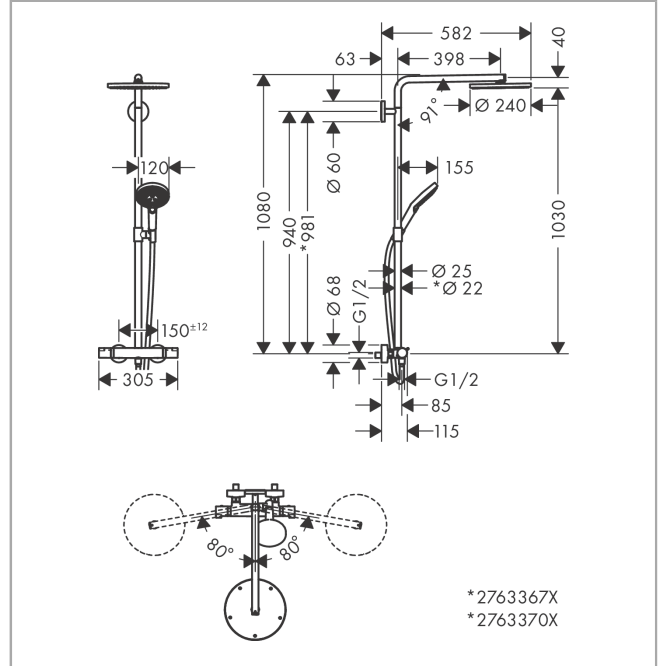

Maattekening