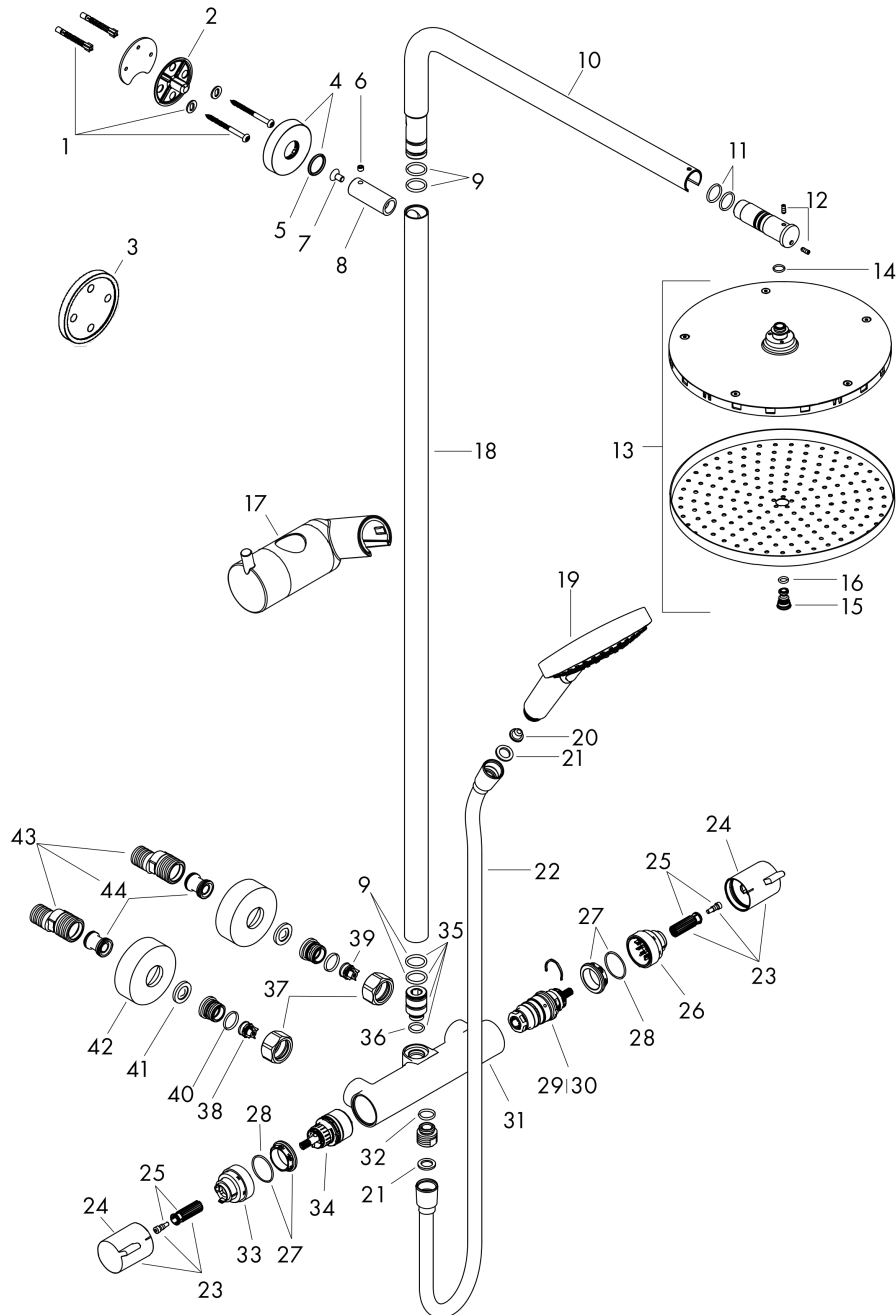

Raindance Select S
Showerpipe 240 1jet PowderRain met thermostaat
Oppervlakte finish: mat wit   Artikelnummer: 27633700

Explosietekening

Bouwjaar: >12/20

Raindance Select S
Showerpipen 240 1jet PowderRain met thermostaat
Oppervlakte finish: **mat wit** Artikelnummer: **27633700**

Reserveonderdelenlijst

Bouwjaar: >12/20

Regel	Beschrijving	Artikelnummer	Prijs incl. BTW	VE
1	bevestigingsmateriaal	96179000	-	1
2	muurflans	95687000	-	1
3	opvulschijf 7 mm	98681000	-	1
4	rozet Ø 60 mm	95692000	-	1
5	O-ring 20x2,5	92602000	-	1
6	inbusschroef M6x5	98447000	-	1
7	schroef	92137000	-	1
8	huls	92166700	-	1
9	O-ring 17x2,5	98387000	-	1
10	douche-arm	98493700	-	1
11	O-ring 17x2	98199000	-	1
12	inbusschroef M4x10	97667000	-	1
13	hoofdouche Ø 240 mm	93464700	-	1
14	O-ring 10x1,5	98123000	-	1
15	schroef	95796700	-	1
16	O-ring 7x2	98419000	-	1
17	schuifstuk cpl.	97651700	-	1
18	stijgbuis 973 mm / Ø 22 mm	92468700	-	1
19	Handdouche	26014700	-	1
20	zeef	92672000	-	1
21	dichting	98058000	-	1
22	doucheslang Isiflex'B 1,60 m	28276700	-	1
23	greep	95836700	-	1
24	drukknop	92848700	-	1
25	greepadapter m. schroef	95843000	-	1
26	aanslagring	95839000	-	1
27	moer	98913000	-	1
28	O-ring 26x1,5	98390000	-	1
29	temperatuur regeleenheid	98282000	-	1
30	regeleenheid voor uitgewisseld aansluitingen	92373000	-	1
31	Thermostaat	92850700	-	1
32	O-ring 14x2	98129000	-	1
33	aanslagring voor bovendeeel	95927000	-	1
34	bovendeeel met omstelling	98283000	-	1
35	aansluiting	92861000	-	1
36	O-ring 12x2,25	98382000	-	1
37	moeren set	96157700	-	1
38	terugslagklep (drukbestendig tot 2 MPa)	93136000	-	1
39	terugslagklep	96737000	-	1
40	O-ring 17x1,5	98137000	-	1
41	zeefdichting	96922000	-	1